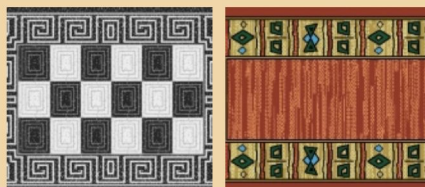

Capachos, Tapetes e Passadeiras.
Beleza e requinte para espaços residenciais e comerciais

Passadeira Soft

São, macias, antiderrapantes e isolam a friagem do piso, ideais p/ decorações, ginástica de solo e forração de quartos infantis.

Tapete de Entrada

São dois modelos, entrada e de ambientes, c/ várias padronagens e cores, confeccionados em Nylon com base emborrachada.

Passadeira Vinil

São decorativas, protegem o piso, isolam a friagem e podem ser enroladas e guardadas com facilidade .