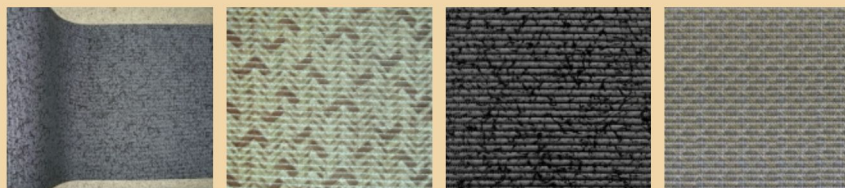

Capachos, Tapetes e Passadeiras.
Beleza e requinte para espaços residenciais e comerciais

Passadeira Soft

São, macias, antiderrapantes e isolam a friagem do piso, ideais p/ decorações, ginástica de solo e forração de quartos infantis.

Tapete de Entrada

São dois modelos, entrada e de ambientes, c/ várias padronagens e cores, confeccionados em Nylon com base emborrachada.

Passadeira Vinil

São decorativas, protegem o piso, isolam a friagem e podem ser enroladas e guardadas com facilidade .