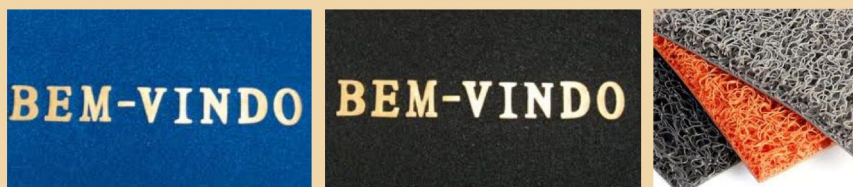

Capachos, Tapetes e Passadeiras.
Beleza e requinte para espaços residenciais e comerciais

Passadeira Soft

São, macias, antiderrapantes e isolam a friagem do piso, ideais p/ decorações, ginástica de solo e forração de quartos infantis.

Tapete de Entrada

São dois modelos, entrada e de ambientes, c/ várias padronagens e cores, confeccionados em Nylon com base emborrachada.

Passadeira Vinil

São decorativas, protegem o piso, isolam a friagem e podem ser enroladas e guardadas com facilidade .